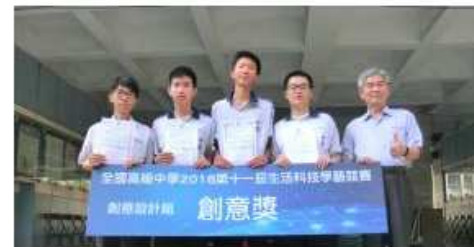

## 再創高峰！

本校自然科蔡旺璋老師  
指導321張力元同學進入

2018年第50屆  
國際化學奧林匹亞競賽—  
冬令研習營

[認識二中](#) [行政處室](#) [教學服務](#) [招生/升學資訊](#) [夜讀三點](#) [二中之友](#) [相關訊息](#) [校內分機](#) [校長信箱](#)

## 二中動態

[閱讀更多](#)

桌遊變辯辯 思考玩很大

2018-07-20

夜讀三點 有你真好—  
記第13屆媽媽聯誼會  
期末會員大會

2018-06-28

## 二中公佈欄

[閱讀更多](#)

[資優班]107學年度學術性向資賦優異【數  
理暨語文類】複選試場配置表

2018-07-23 - [重要公告](#)

[資優班]107學年度學術性向資賦優異【數  
理暨語文類】初選通過名單

2018-07-23 - [重要公告](#)

106學年度高一、高二課程暑期重補修開課

## 二中頭條

[閱讀更多](#)

全國高級中學2018年第11屆生活科技學藝競  
賽活動榮獲「創意獎」

2018-06-27