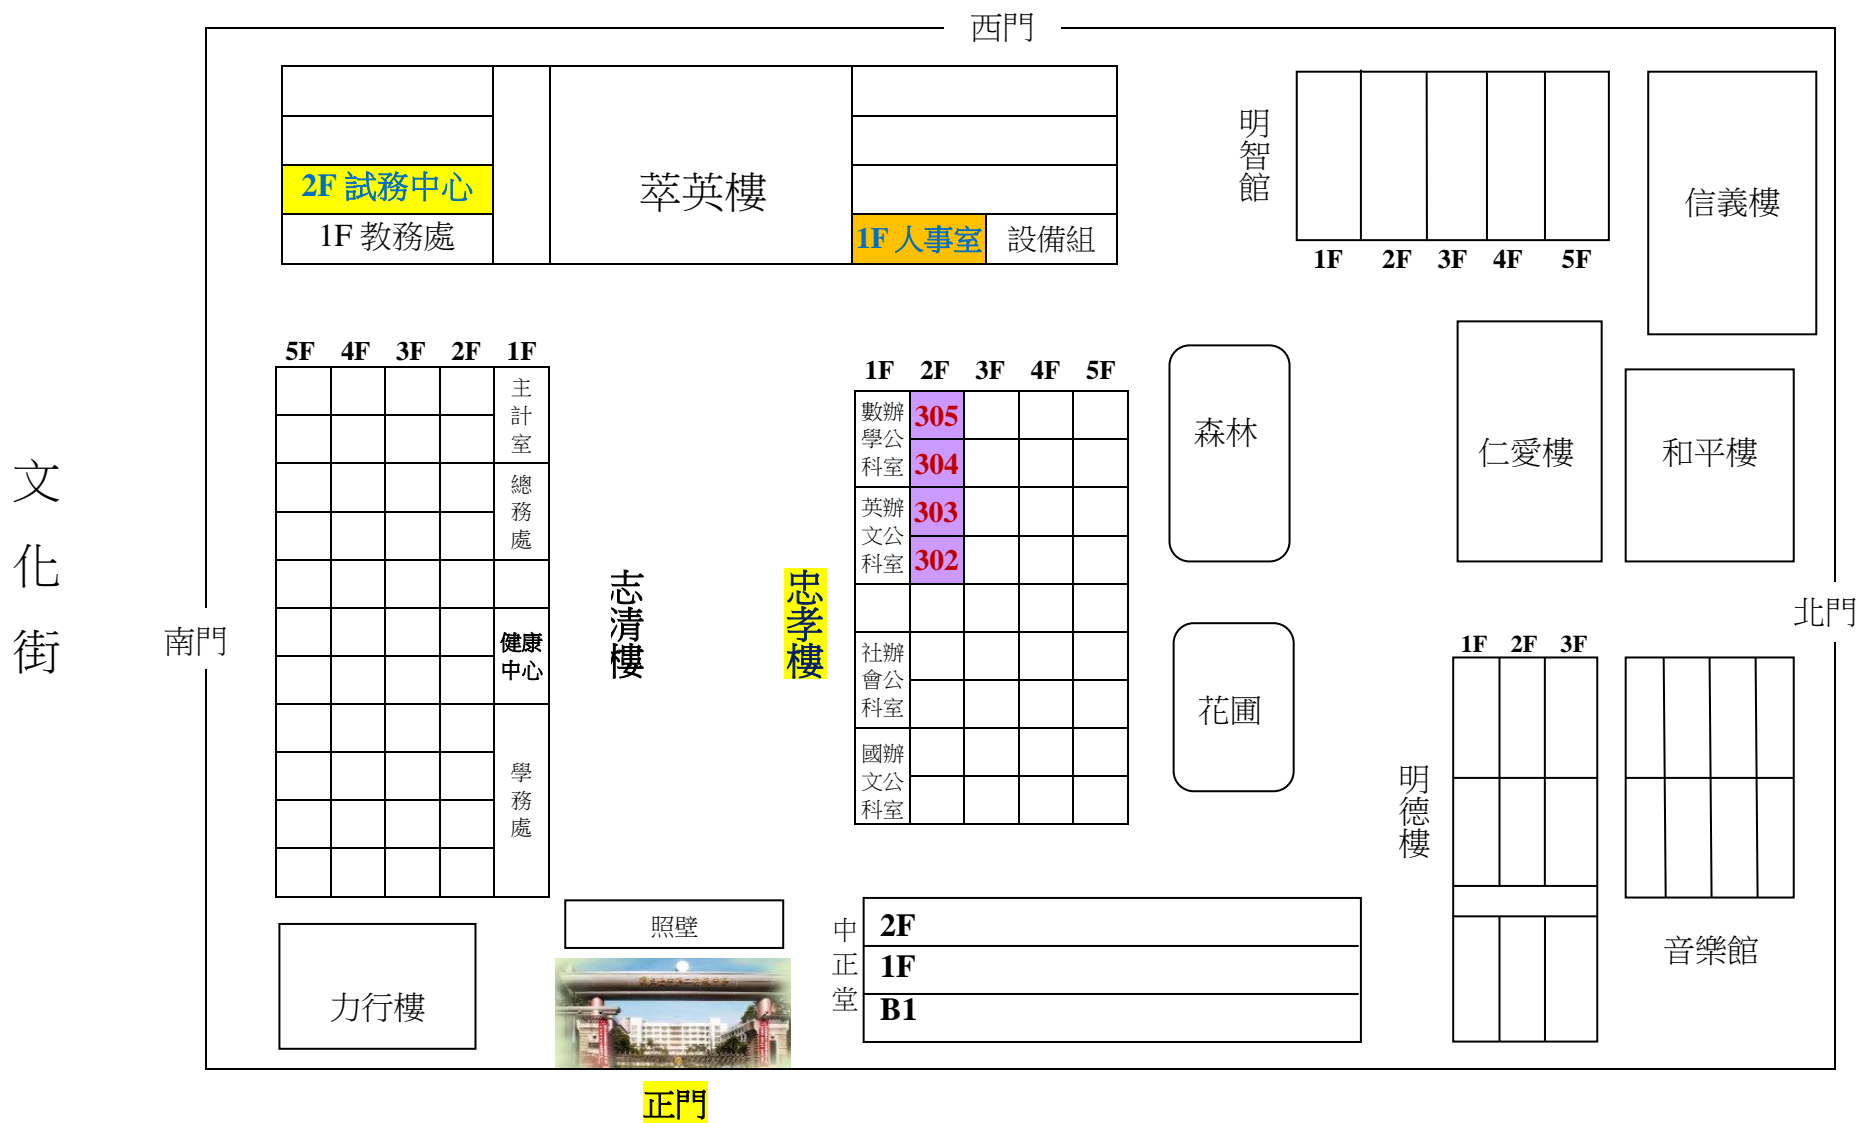

臺中市立臺中第二高級中等學校 106 學年度第 1 次教師甄選初試 試場分布圖

臺中市北區英士路 109 號