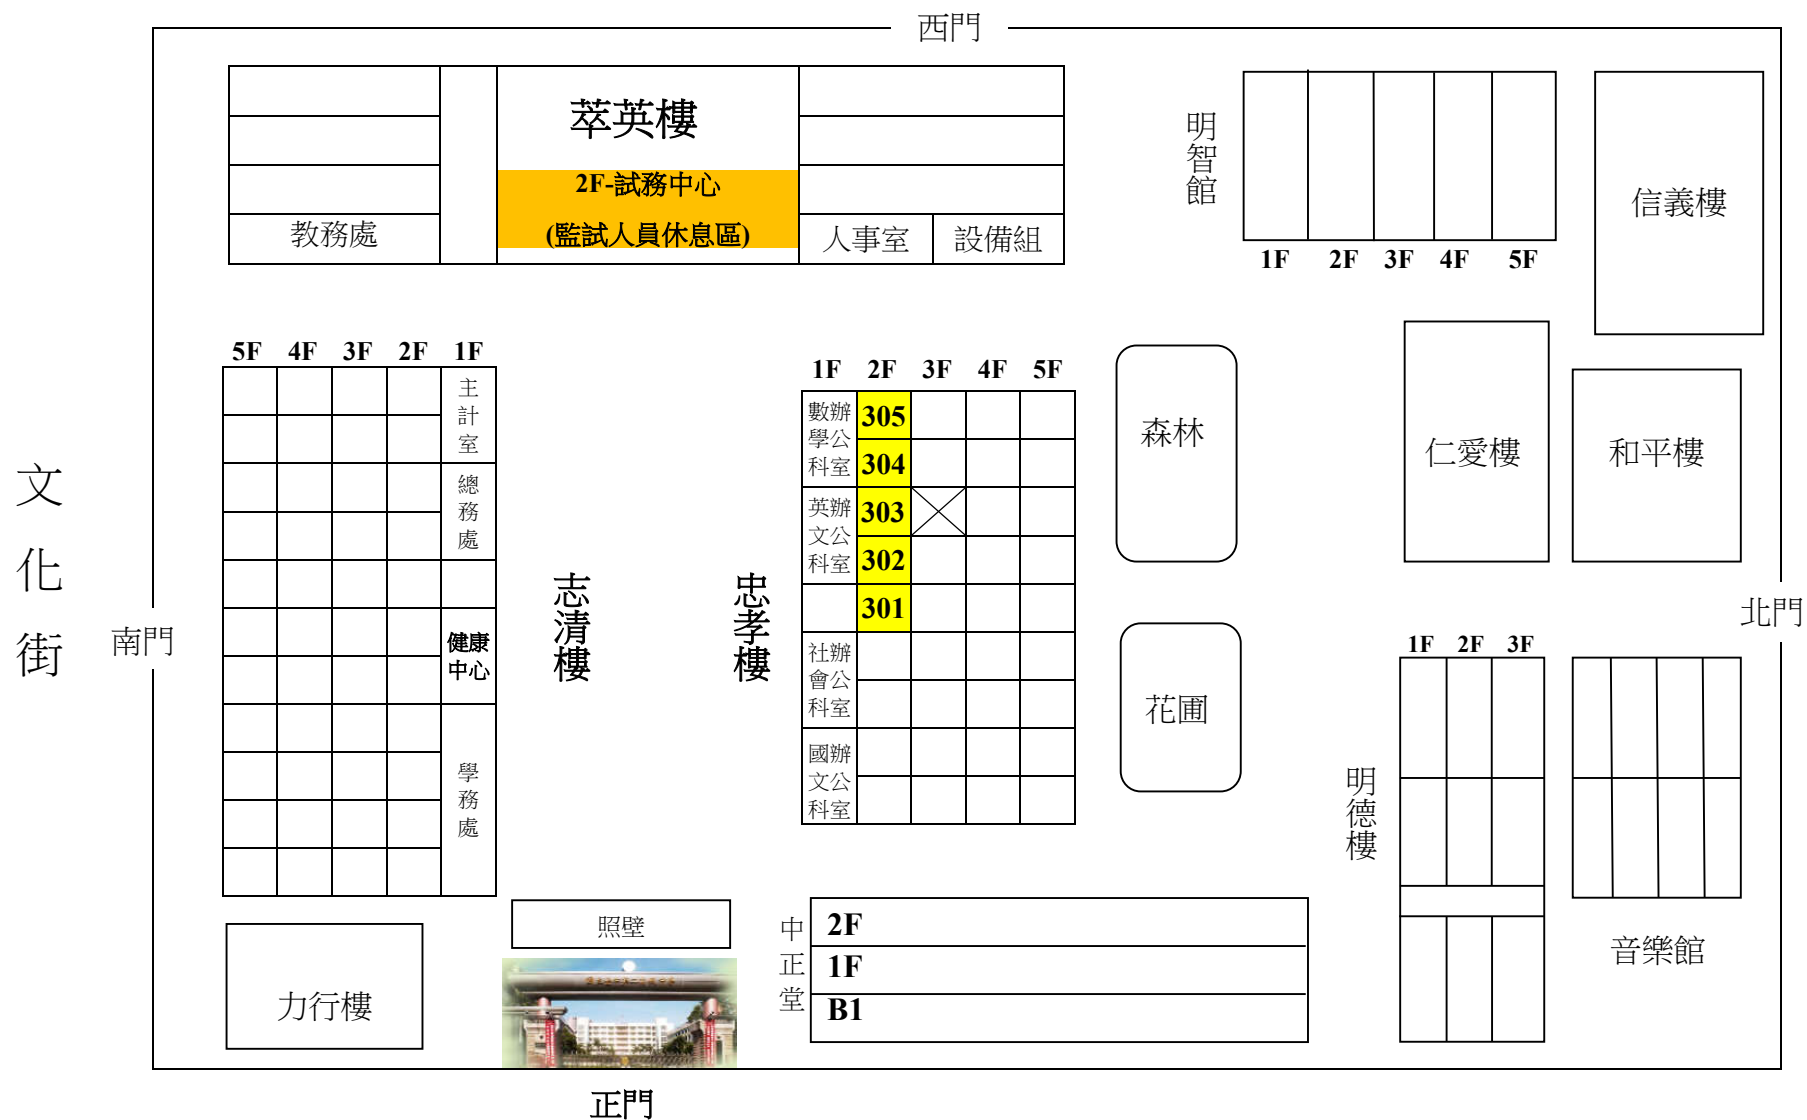

國立臺中第二高級中學 105 學年度第 2 次教師甄選初試 試場分布圖

臺中市北區英士路 109 號