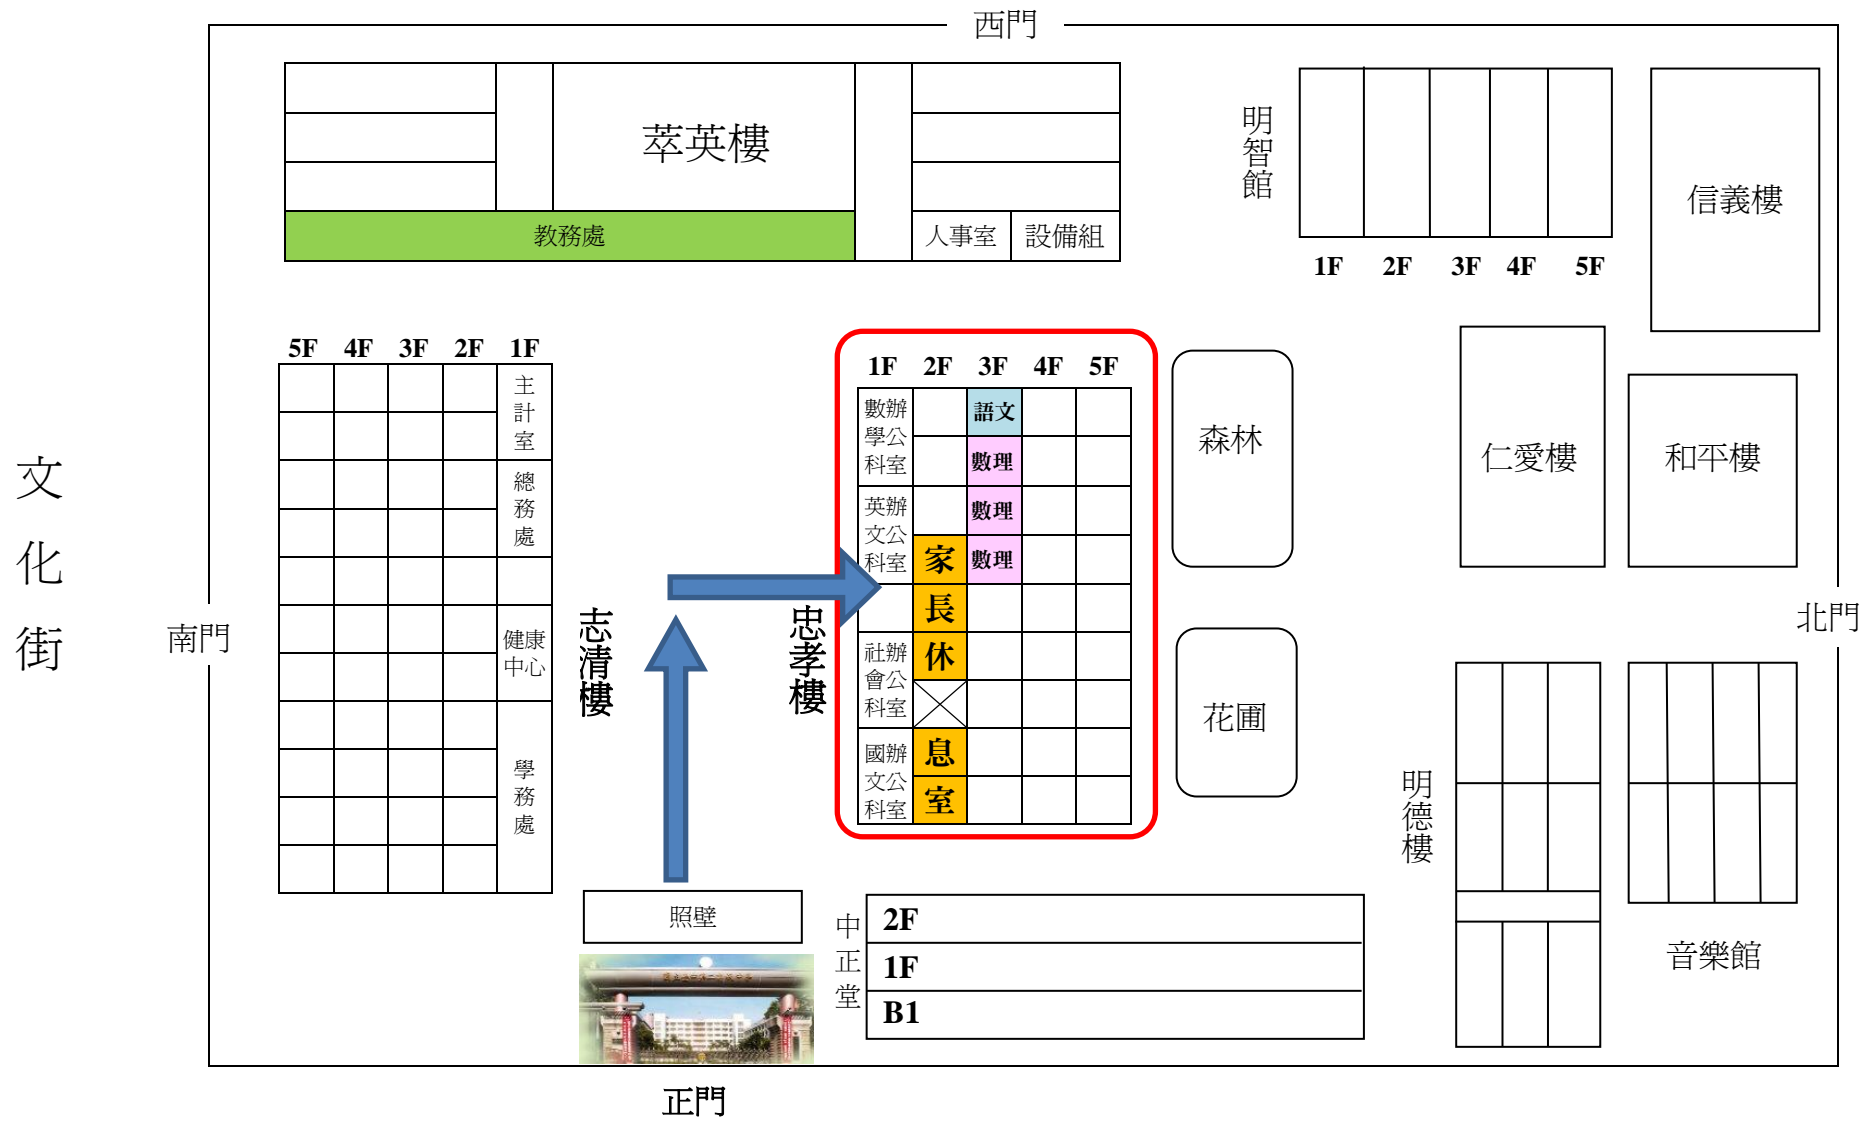

國立臺中第二高級中學 104 學年度資優鑑定 複試第一階段 試場分布圖

臺中市北區英士路 109 號

104 學年度資優鑑定 複試第一階段 試場分配圖

5F	220	219	女廁	218	217	216	215	214	男廁	213	212
4F	211	322	男廁	321	320	319	318	317	男廁	316	315
3F	314 語文類 複選教室	313 數理類 複選教室	女廁	312 數理類 複選教室	311 數理類 複選教室	310	309	308	女廁	307	306
2F	305	304	男廁	303	302 考生家長 休息室	301 考生家長 休息室	323 考生家長 休息室	歷史 專科教室	男廁	223 考生家長 休息室	123 考生家長 休息室
1F	數學科		英文科		川堂		藝能科	社會科		國文科	

忠孝樓

所有考生家長請至「考生家長休息室」休息：123 教室、223 教室、323 教室、301 教室、302 教室
三樓以上試場僅考生進入，家長請止步。

數理類：311 教室-313 教室

語文類：314 教室

考生座位表已張貼在教室門口。