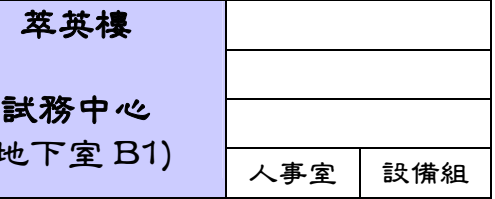

108 國中教育會考

臺中市立臺中第二高級中等學校考場

試場分布圖

大雅國中休息區:志清樓 4-5 樓

(藍底區域 101-111;119-122)

五權國中休息區:志清樓 3-4 樓

(橙色底區域 112-118;201-208)

磊川華瀨福實驗教育學校休息區:

萃英樓 2 樓健護教室(灰色底區域)

	1F	2F	3F	4F	5F
數辦學公	31	27	18	09	
科室	30	26	17	08	
英辦文公	29	25	16	07	
科室	28	24	15	06	
	預備	23	14	05	
社辦會公		22	13	04	
科室		21	12	03	
國辦文公		20	11	02	
科室		19	10	01	

2F
1F 第 32-33 試場(特殊試場)
B1