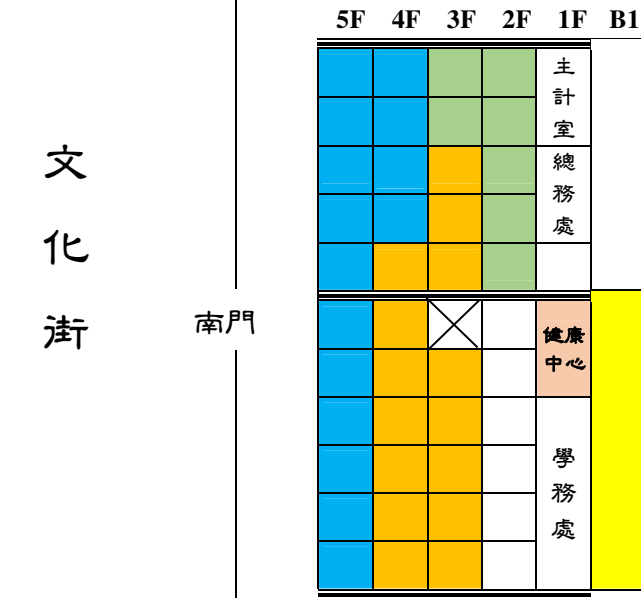

108 國中教育會考

臺中市立臺中第二高級中等學校考場

試場分布圖

大雅國中休息區:志清樓 4-5 樓

(藍底區域 101-111;119-122)

五權國中休息區:志清樓 3-4 樓

(橙色底區域 112-118;201-208)

磊川華瀨福實驗教育學校休息區:

萃英樓 2 樓健護教室(灰色底區域)

	1F	2F	3F	4F	5F
數辦學公	31	27	18	09	
科室	30	26	17	08	
英辦文公	29	25	16	07	
科室	28	24	15	06	
	預備	23	14	05	
社辦會公		22	13	04	
科室		21	12	03	
國辦文公		20	11	02	
科室		19	10	01	

2F
1F 第 32-33 試場(特殊試場)
B1

文化街

南門

志清樓

忠孝樓

北門

正門

新民高中國中部休息區:

志清樓 209-210; 221-222