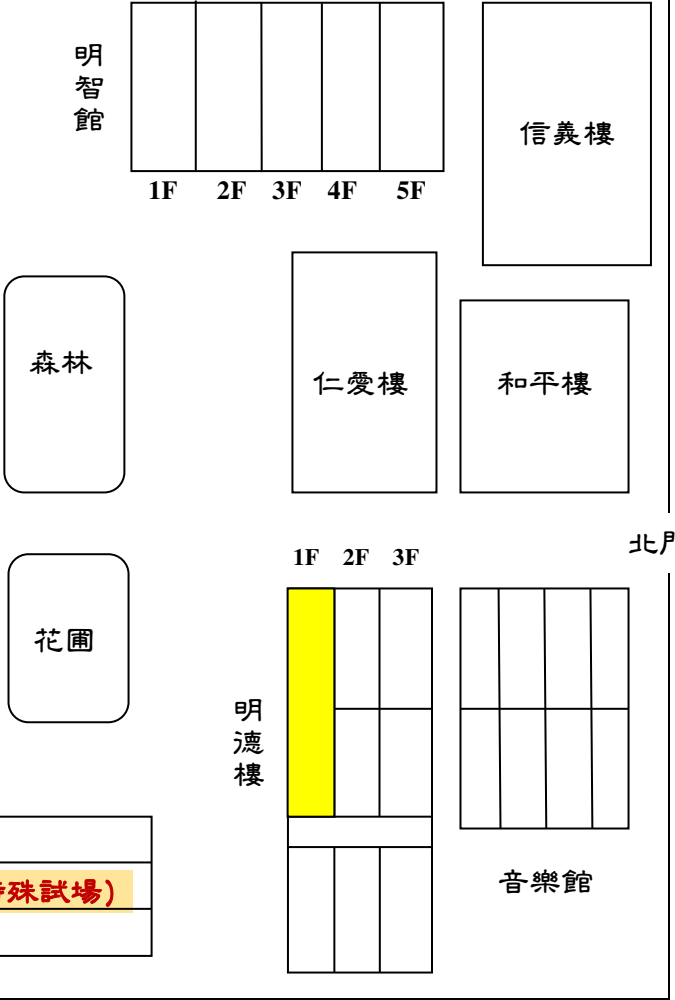

108 國中教育會考

臺中市立臺中第二高級中等學校考場

試場分布圖

大雅國中休息區:志清樓 4-5 樓

(藍底區域 101-111;119-122)

五權國中休息區:志清樓 3-4 樓

(橙色底區域 112-118;201-208)

磊川華瀨福實驗教育學校休息區:

萃英樓 2 樓健護教室(灰色底區域)

	1F	2F	3F	4F	5F
數辦學公	31	27	18	09	
科室	30	26	17	08	
英辦文公	29	25	16	07	
科室	28	24	15	06	
	預備	23	14	05	
社辦會公		22	13	04	
科室		21	12	03	
國辦文公		20	11	02	
科室		19	10	01	

2F
1F 第 32-33 試場(特殊試場)
B1

文化街

南門

志清樓

忠孝樓

北門

正門

新民高中國中部休息區:

志清樓 209-210; 221-222

語資、數資、生涯規畫教室 (綠色底區域)

立人國中休息區:志清樓地下室、明德樓一樓

(黃底區域)

臺中市北區英士路 109 號