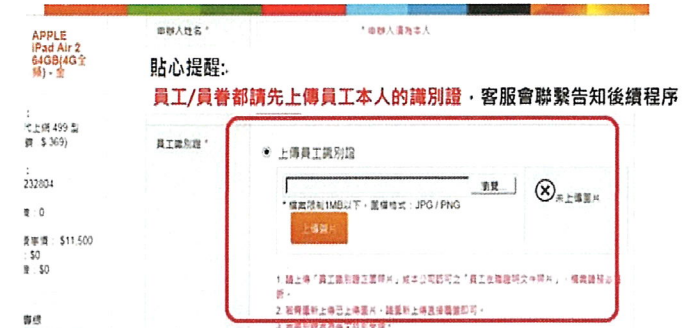

Step4 - 完成申辦

貼心提醒

- 申辦完成確定訂單送出後，會有專人來電核對資料，核對完成將您的訂單宅配至指定地點。
- 若未接到電話請撥打免付費專線0809-000-809#1#1#9，提供訂單編號或門號請專人回電。
- 新申辦用戶流程約2-3個工作天，攜碼用戶流程約3-4個工作天(不含六日)。

線上申辦請務必輸入
教育部統編代碼(享群內免費)
03737200

Step2 - 選擇申辦專案

- 1.光輝二十員工眷單門號案
- 2.公家有禮手機案
- 3.點石成金員工眷單門號案

絕對低價
$99

點石成金 員工眷單門號案
月租$99上網流量3GB/月
了解更多 >

上網網內飽

光輝二十 月租$499
網網不降速、網內講到飽！
了解更多 >

零碎推薦
iPhone X

公家有禮 手機優惠案
月租$799上網吃到飽
了解更多 >