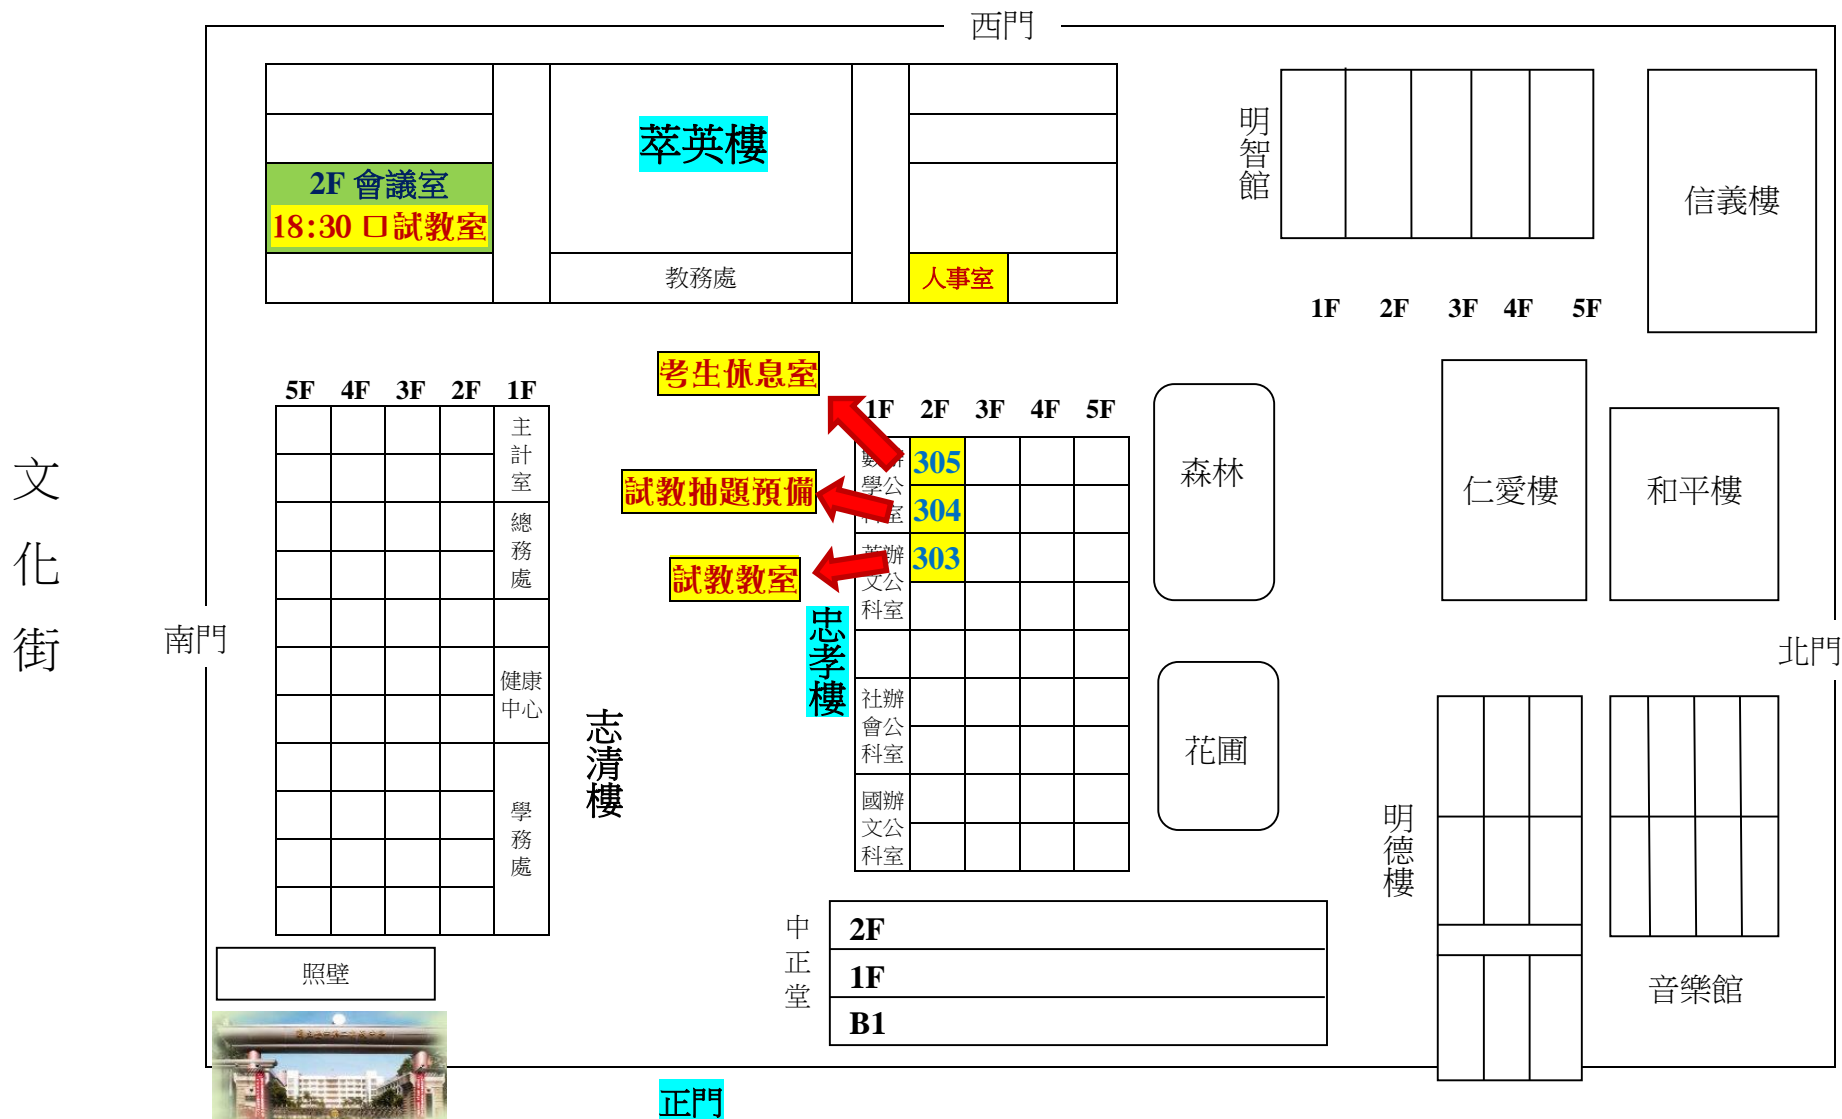

臺中市立臺中第二高級中等學校 106 學年度第 2 次教師甄選 物理科複試 試場分布圖

請複試考生於 18:00 先至「**人事室**」報名抽序號

臺中市北區英士路 109 號