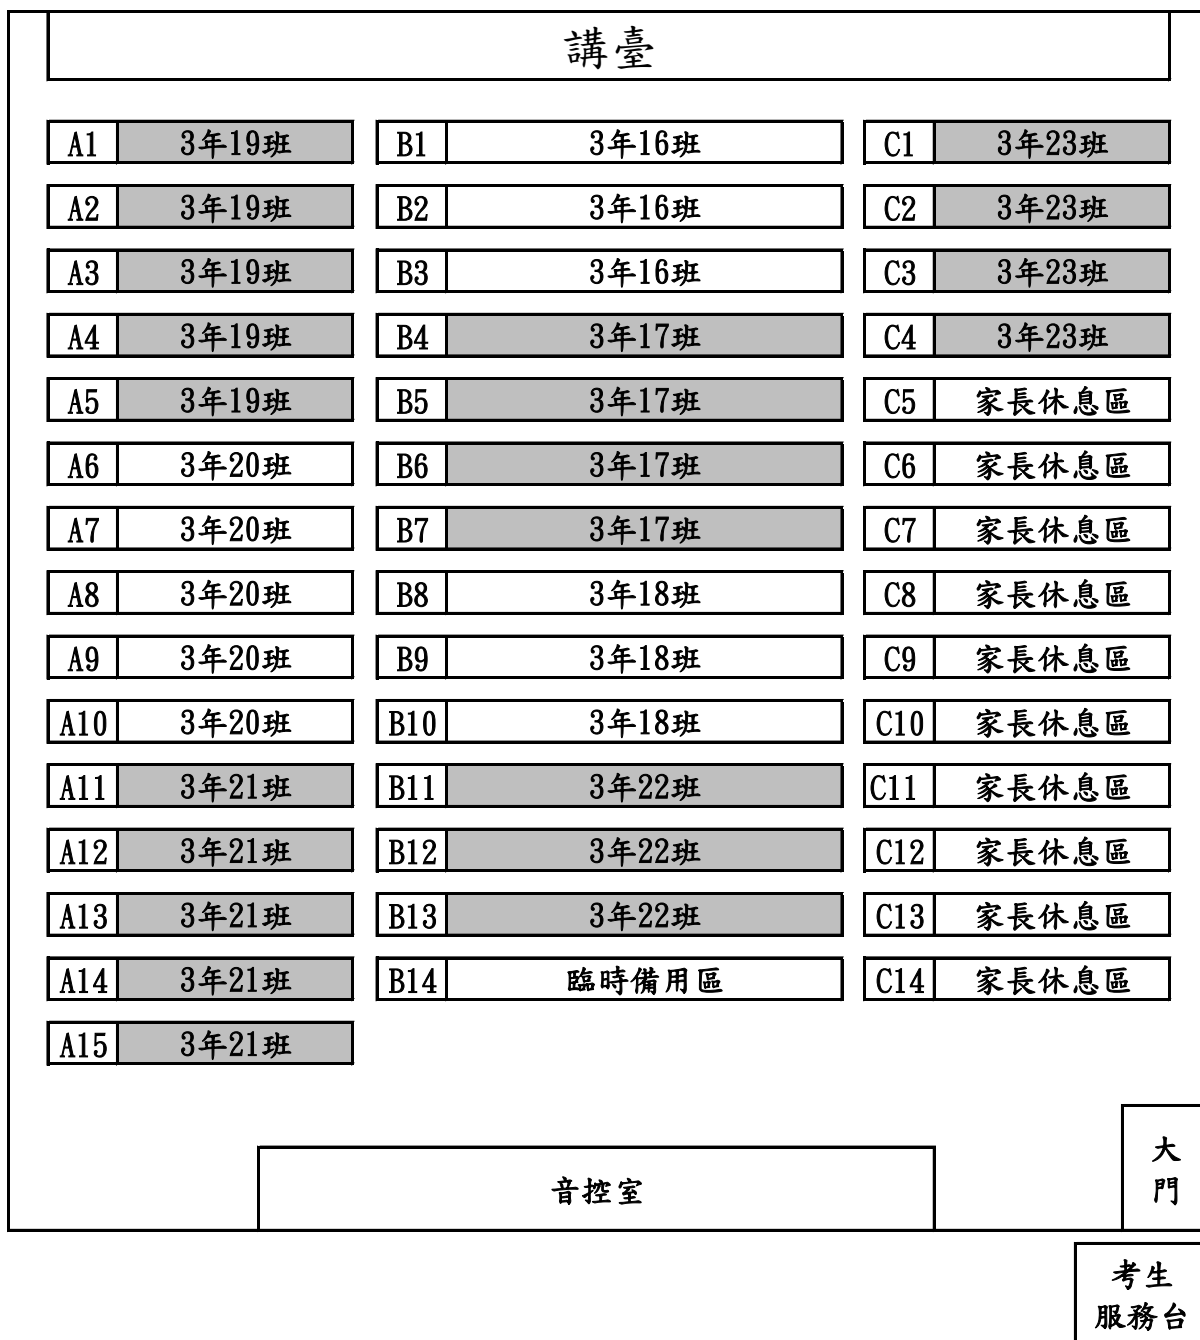

台中二中學測考生休息區分配圖（台中一中考場／慎思樓B1博學講堂）

注意事項：

1. 博學講堂內除飲水外，嚴禁飲食。違者將請離休息區至外食用後再入場。
2. 因座位有限且顧及他人之權益，請考生務必按照各班規劃區塊就座。
3. 為體恤家長陪考辛勞，安排家長休息區，煩請家長按區就座、嚴禁佔位。
4. 家長與子女討論請利用家長休息區或至門外中庭，以免影響其他考生。
5. 考生服務台位於博學講堂門外，提供當日午餐代訂服務。

台中一中校園位置圖