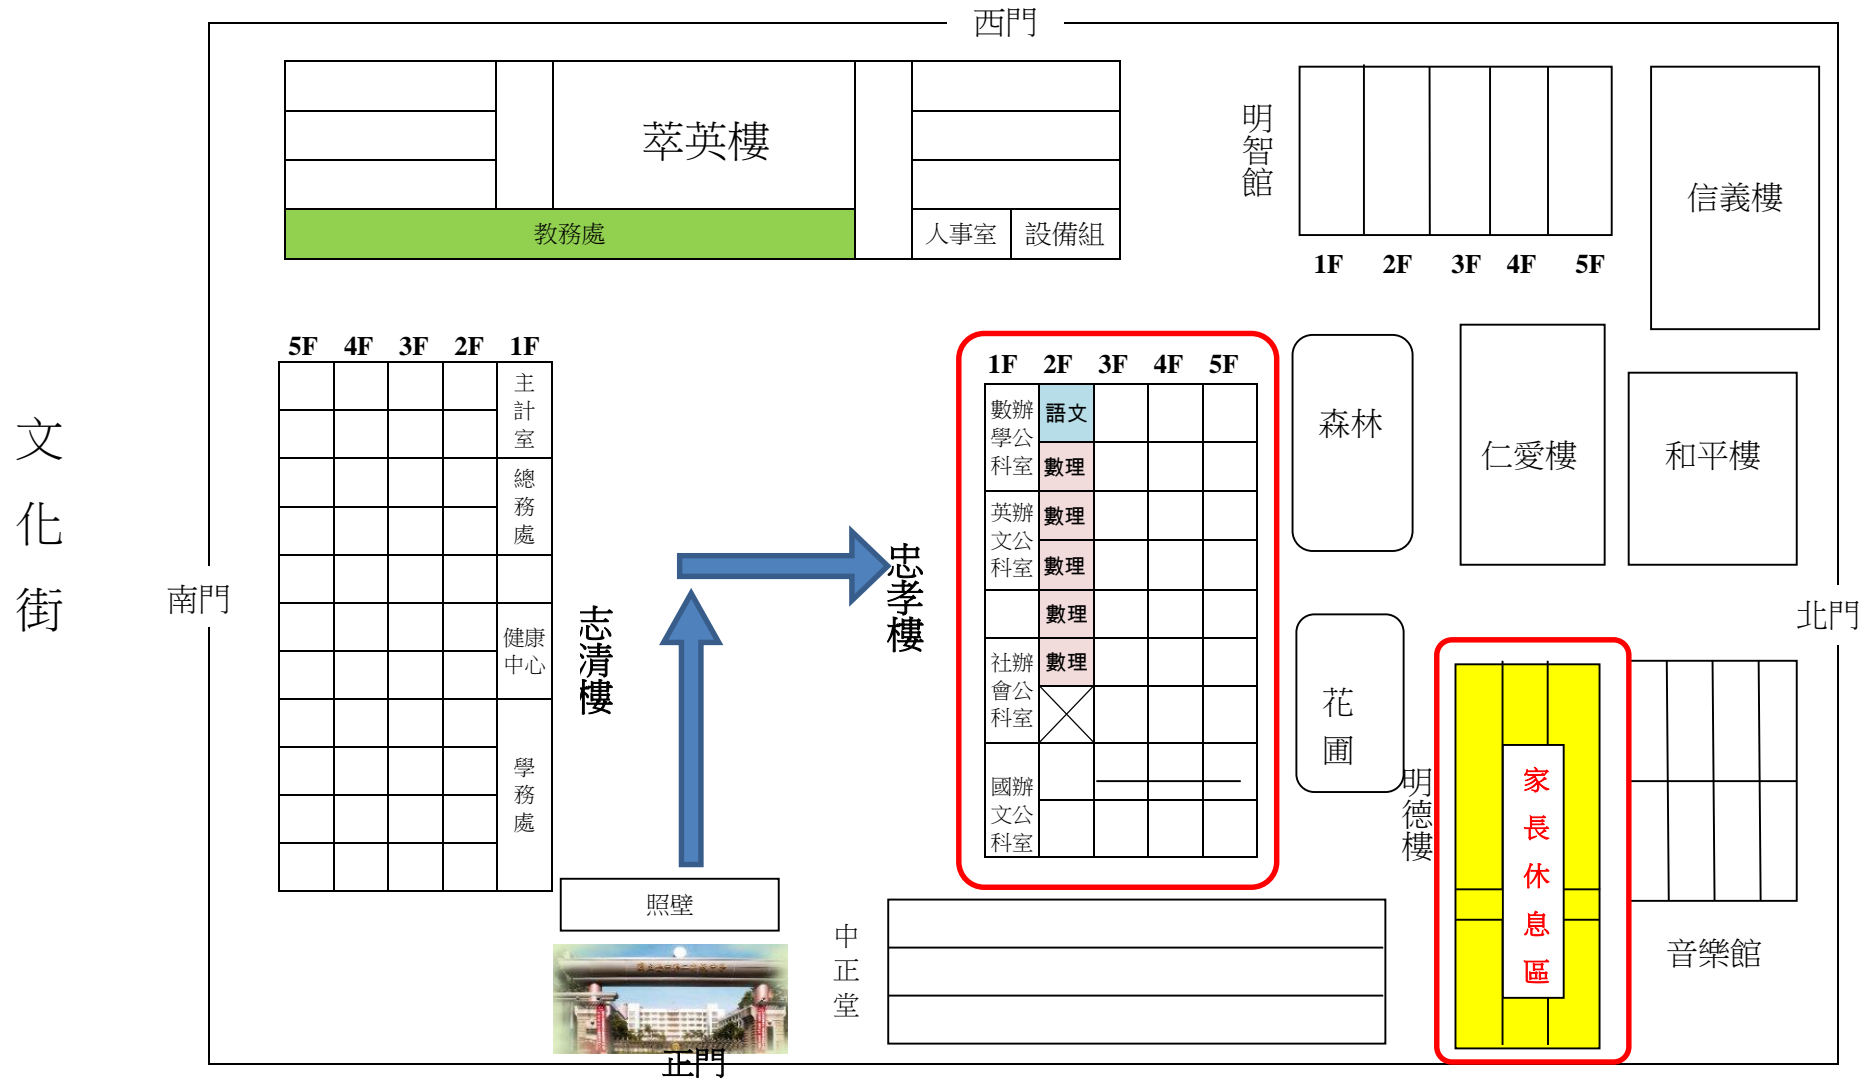

國立臺中第二高級中學 105 學年度資優鑑定 複試第一階段 試場分布圖

臺中市北區英士路 109 號