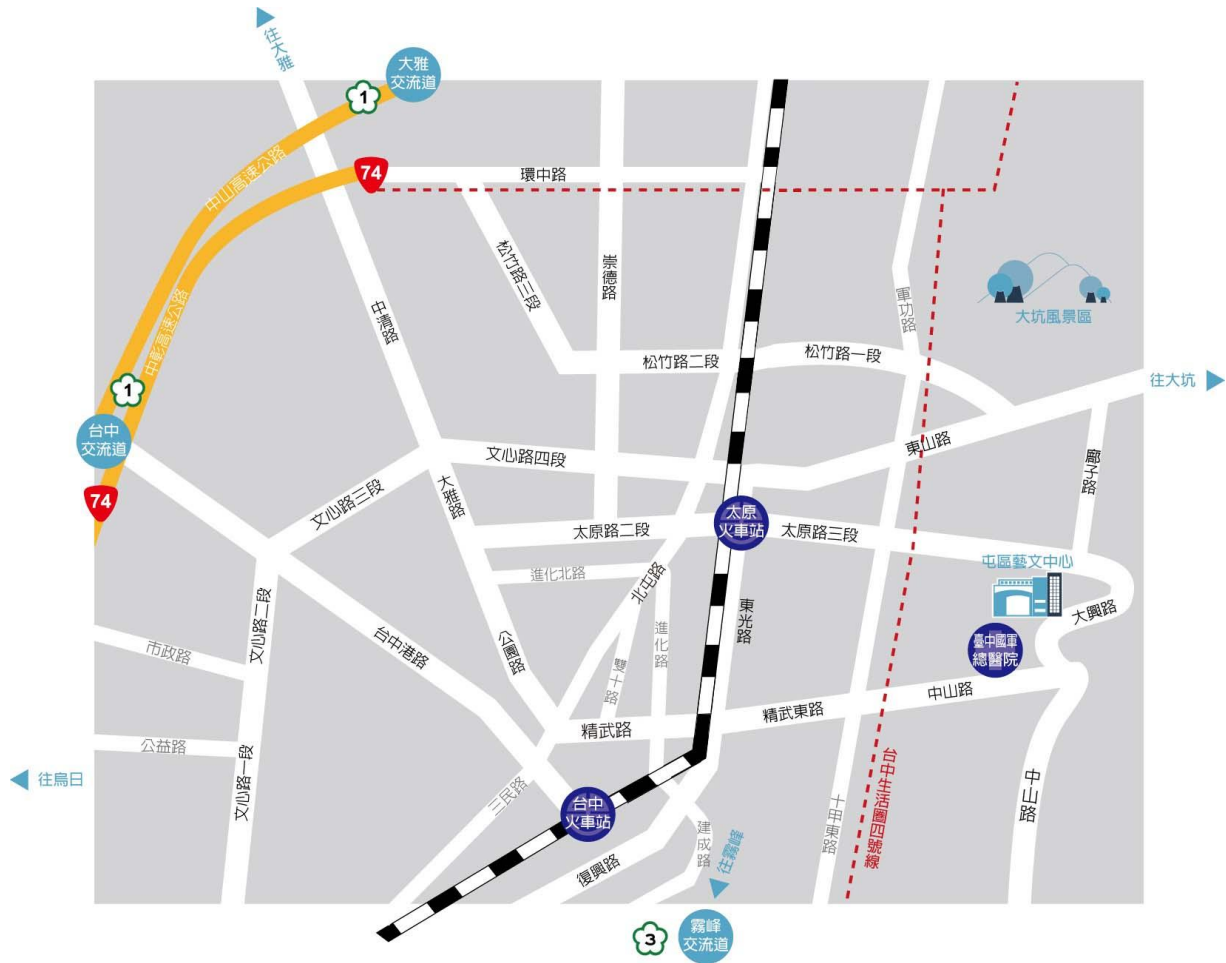

臺中市屯區藝文中心位置及景點參考

『交通資訊』

地址：臺中市太平區大興路 201 號(129 縣道) 電話：04-23921122

◎開車：

1. 【國道三號霧峰交流道】→接『臺中生活圈四號道路』→下太原交流道→右轉太原路三段→右轉廍子路(過新桃花源橋)→左轉大興路→屯區藝文中心
2. 【國道四號豐原交流道】→右轉豐勢路→左轉豐原大道→左轉田心路→接豐興路→接軍功路→左轉太原路三段→右轉廍子路(過新桃花源橋)→左轉大興路→屯區藝文中心
3. 【國道一號中港交流道】下臺灣大道(原中港路)→左轉忠明路→接進化北路→左轉北屯路→右轉太原路三段→右轉廍子路(過新桃花源橋)→左轉大興路→屯區藝文中心
4. 【臺中高鐵站】→接『74 中彰快速道路』→接『國三快官交流道』→接『國三霧峰交流道』→(同 1)
5. 【臺中火車站】→建國路→接雙十路→右轉精武路→接中山路二段→左轉大興路→屯區藝文中心

◎大眾運輸：

1. 【公車 51 路 豐原客運】(莒光新城-屯區藝術中心)：
臺中後火車站→屯區藝文中心
2. 【公車 75 路 統聯客運】(臺中榮總-勤益科技大學)：
臺中火車站→國軍臺中總醫院叉路口→步行 700 公尺至屯區藝文中心
3. 【公車 41 路 臺中客運】(綠川東站-勤益科技大學)：
綠川東站→國軍臺中總醫院叉路口→步行 700 公尺至屯區藝文中心
4. 【臺中高鐵】：
臺中(烏日)高鐵站→臺鐵新烏日站轉搭區間車→臺中火車站→轉乘公車
5. 【公車 85 號 統聯客運】(高鐵臺中站-國軍臺中總醫院)：
臺中(烏日)高鐵站→屯區藝文中心(正門口)
6. 【公車 15 號 臺中客運】(綠川東路-國軍台中總醫院)
臺中(第一廣場)→屯區藝文中心(正門口)

臺中市政府交通局 公車動態 <http://citybus.taichung.gov.tw/new.aspx>

公車路線圖 <http://www.traffic.taichung.gov.tw/form/index.asp?Parser=3,7,161,52>

『開放時間』

開放時間: 09:00 - 17:30，每週一休館