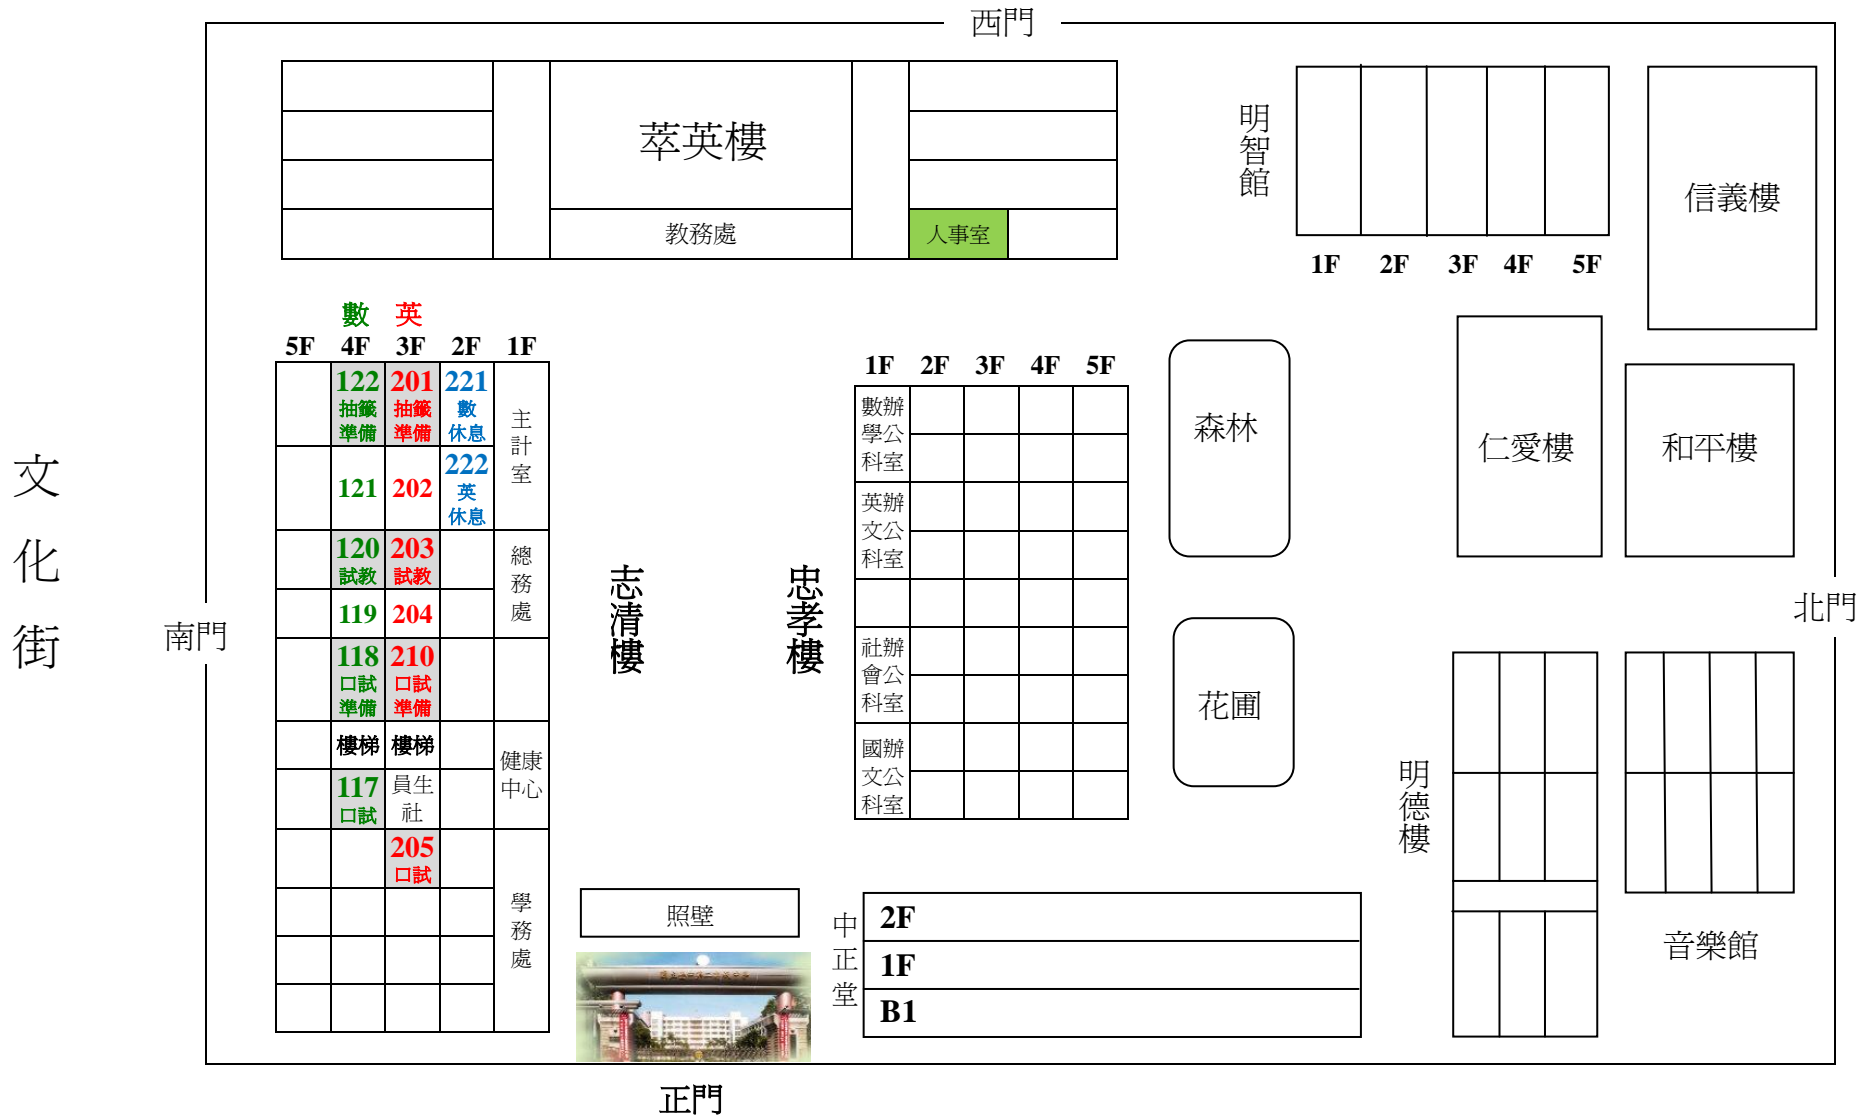

國立臺中第二高級中學 103 學年度第一學期第 1 次教師甄選 複試試場分布圖

請複試考生至「人事室」報到

臺中市北區英士路109號