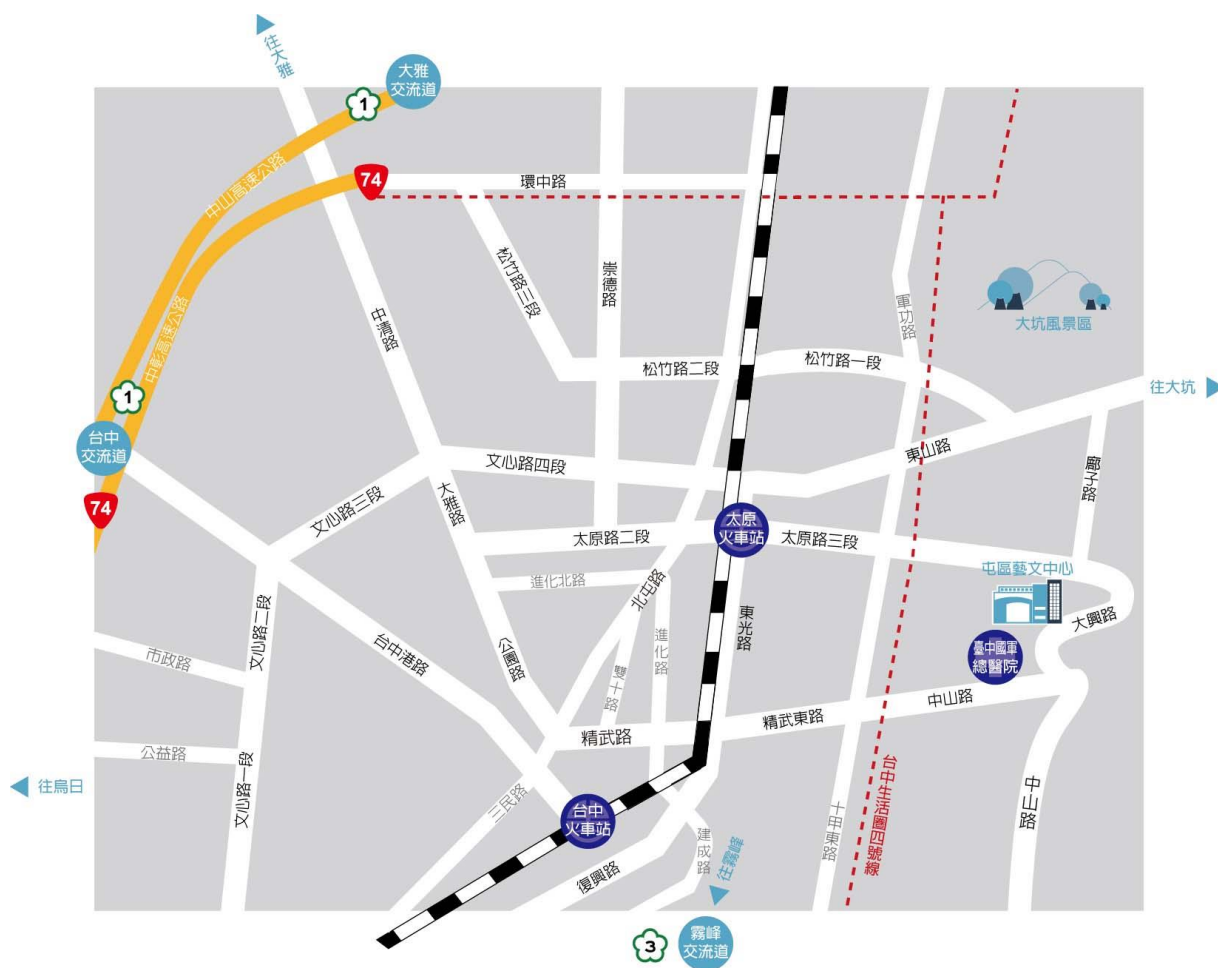

# 臺中市屯區藝文中心位置及景點參考

## ◎開車：

1. 【國道三號霧峰交流道】→接『臺中生活圈四號道路』→下太原交流道→右轉太原路三段→右轉廍子路(過新桃花源橋)→左轉大興路→屯區藝文中心
2. 【國道四號豐原交流道】→右轉豐勢路→左轉豐原大道→左轉田心路→接豐興路→接軍功路→左轉太原路三段→右轉廍子路(過新桃花源橋)→左轉大興路→屯區藝文中心
3. 【國道一號中港交流道】下臺灣大道(原中港路)→左轉忠明路→接進化北路→左轉北屯路→右轉太原路三段→右轉廍子路(過新桃花源橋)→左轉大興路→屯區藝文中心
4. 【臺中高鐵站】→接『74 中彰快速道路』→接『國三快官交流道』→接『國三霧峰交流道』→(同 1)
5. 【臺中火車站】→建國路→接雙十路→右轉精武路→接中山路二段→左轉大興路→屯區藝文中心

## ◎大眾運輸：

1. 【公車 51 路 豐原客運】(莒光新城-屯區藝術中心)：  
臺中後火車站→屯區藝文中心
2. 【公車 75 路 統聯客運】(臺中榮總-勤益科技大學)：  
臺中火車站→國軍臺中總醫院叉路口→步行 700 公尺至屯區藝文中心
3. 【公車 41 路 臺中客運】(綠川東站-勤益科技大學)：  
綠川東站→國軍臺中總醫院叉路口→步行 700 公尺至屯區藝文中心
4. 【臺中高鐵】：  
臺中(烏日)高鐵站→臺鐵新烏日站轉搭區間車→臺中火車站→轉乘公車
5. 【公車 85 號 統聯客運】(高鐵臺中站-國軍臺中總醫院)：  
臺中(烏日)高鐵站→屯區藝文中心(正門口)
6. 【公車 15 號 臺中客運】(綠川東路-國軍台中總醫院)  
臺中(第一廣場)→屯區藝文中心(正門口)

### 『開放時間』

開放時間: 09:00 - 17:30，每週一休館