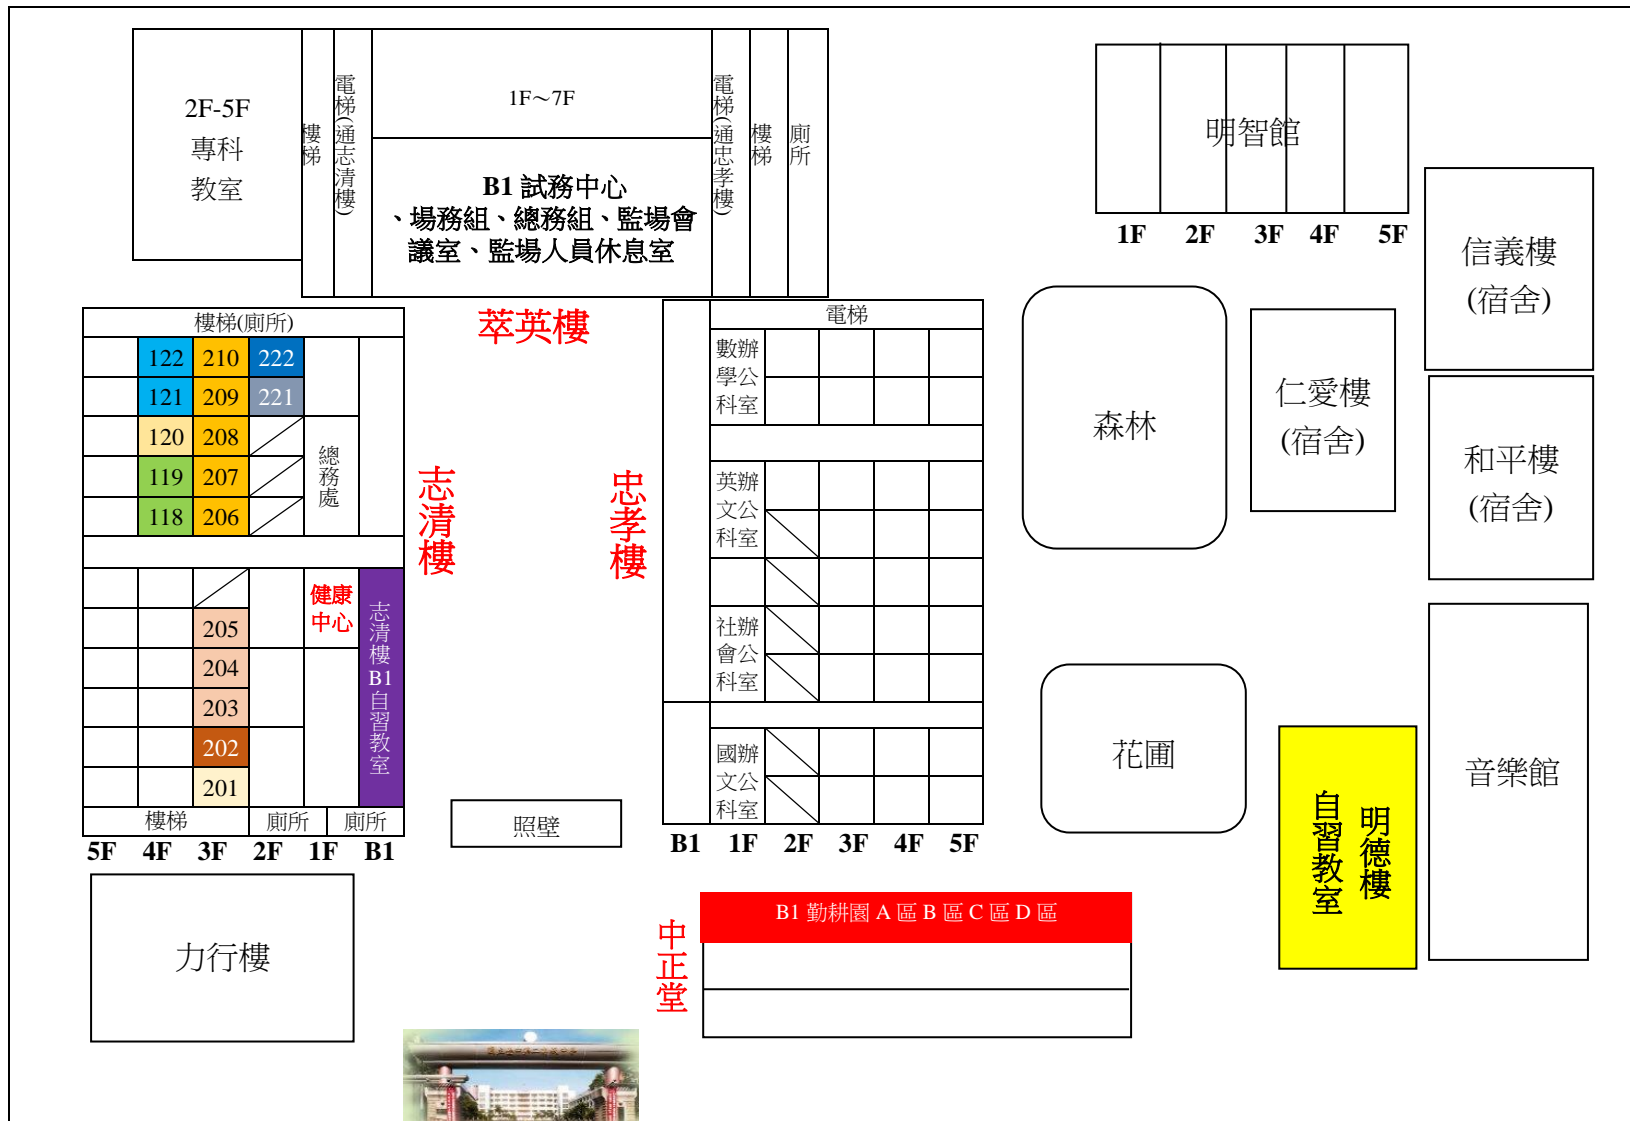

# 大學指定考試考生休息區位置圖

201 新民高中	202 中科實中	203-205 立人補習班	206-210 順天儒林補習班	221 長億高中	222 西苑高中
118-119 勝城補習班	120 東大附中	121-122 曉明女中	志清 B1 自習室臺中一中	B1 勤耕園 (詳圖)	其餘明德自習教室

文化街

文武街

正門

臺中市北區英士路109號