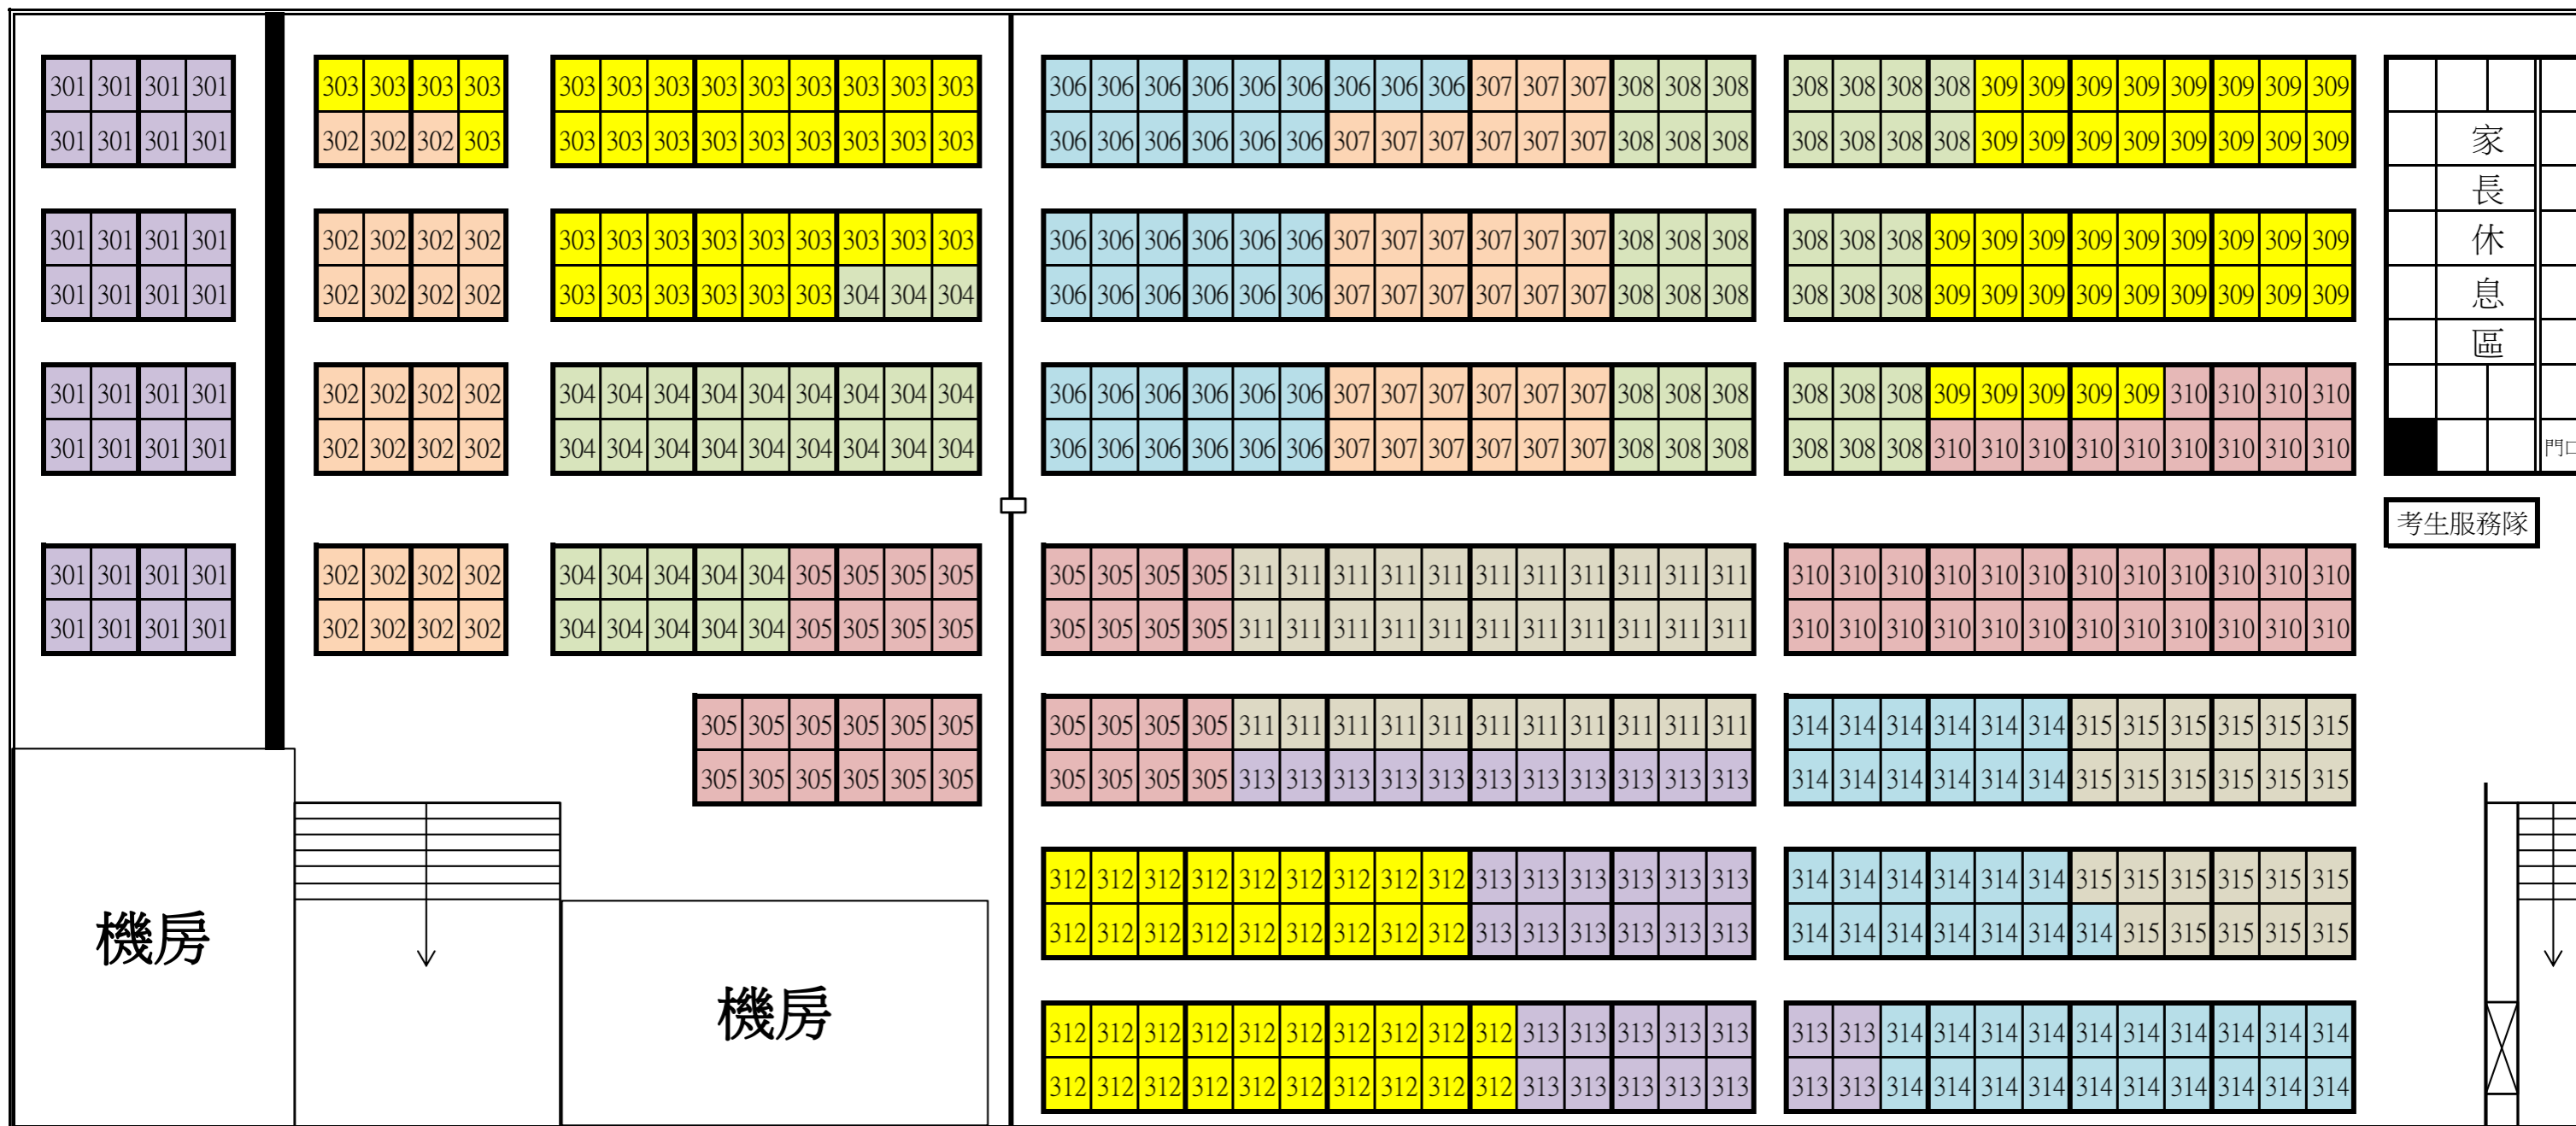

# 109學科能力測驗臺中二中應考生勤耕園休息區座位圖(請依班級劃分入座)

備註：

1. 本年度因本校考生人數眾多，勤耕園座位數有限，請各位同學依班級劃分位置入座。
2. 考量財物保管、座位數有限，也讓應考學生充分休息，考生休息區恕不提供陪考親屬使用，敬請見諒並另尋位置休息。