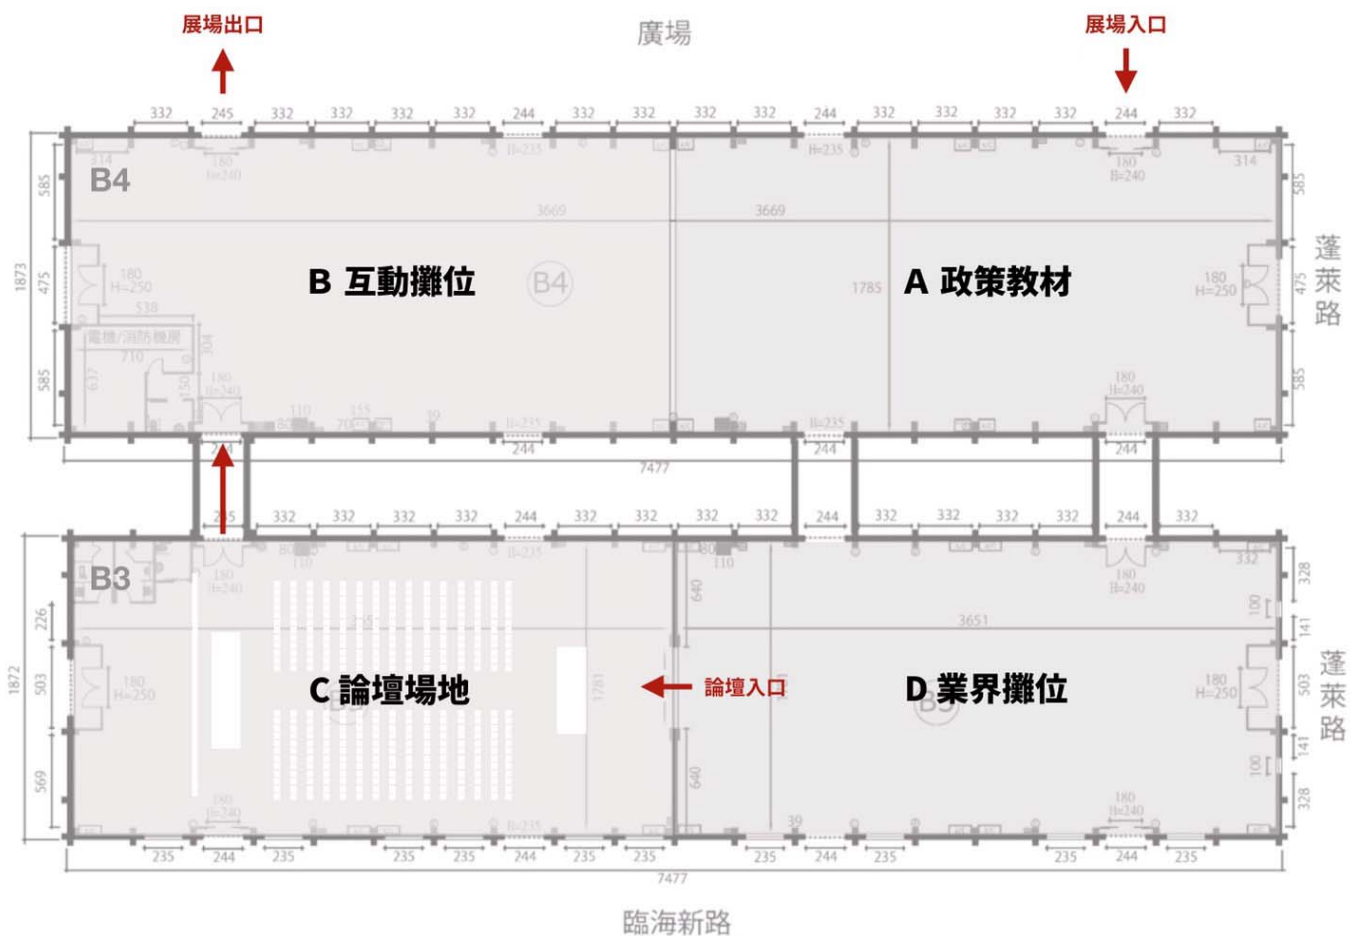

國教署-新興科技認知計畫區域推廣中心與促進學校名單

第三天 活動時間：108 年 6 月 8 日(星期六)

單元	時間	活動與議題	主講人	地點
報到	09:00-09:30	迎賓	報到	B3 講堂區
開場	09:35-09:40	貴賓介紹	主持人	
	09:40-09:50	主辦方與貴賓致詞	長官與貴賓	
特別演出	09:50-10:00	配合師生成果的演出		
專題講座	10:00-10:30	大師講座 3	主持人	
專題講座	10:30-11:00	大師講座 4		
座談會	11:00-12:00	多位大師座談		
互動展示	10:00-17:30	互動展示 2/四大主題：智慧都市、智慧校園、智慧家庭、智慧機械/外部邀展/ Showroom 體驗		B4 展攤區
閉幕	16:30-17:30	大合照 / 圓滿結束		B3 講堂區

● 地點資訊